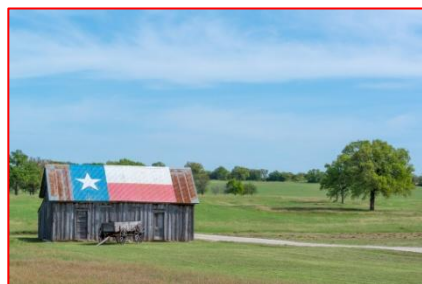

ODESSA 1 notte

LUBBOCK 1 notte

ABILENE 1 notte

FORT WORTH 2 notti

HOUSTON 2 notti

AUSTIN 2 notti

SAN ANTONIO 1 notte

Quote a partire da € 1.430 per persona