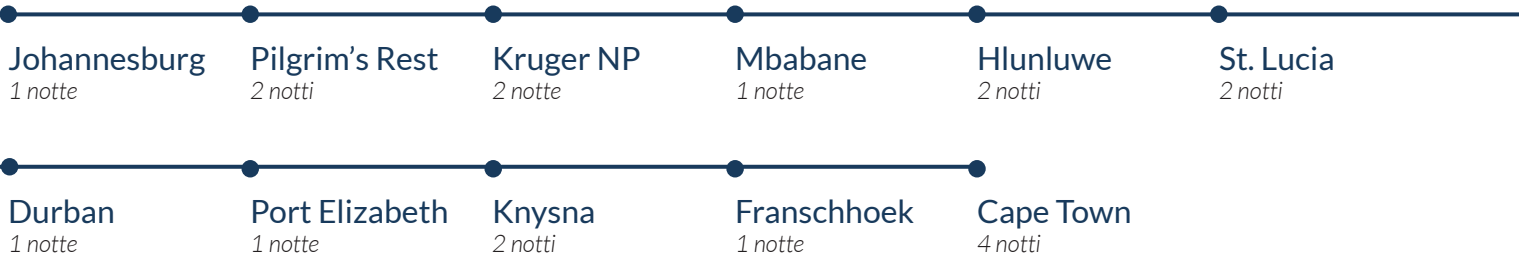

FLY & DRIVE

SUDAFRICA

#avventura on the road in Sudafrica

QUOTA A PARTIRE DA

2.200 €

per persona

21 GIORNI / 19 NOTTI

LA QUOTA COMPRENDE: 15 pernottamenti in OB, 4 pernottamenti in HB, voli intercontinentali e domestici, noleggio auto di categoria compact,, assistenza Alidays h24 e 7 giorni/7, adeguamento valutario garantito e gratuito