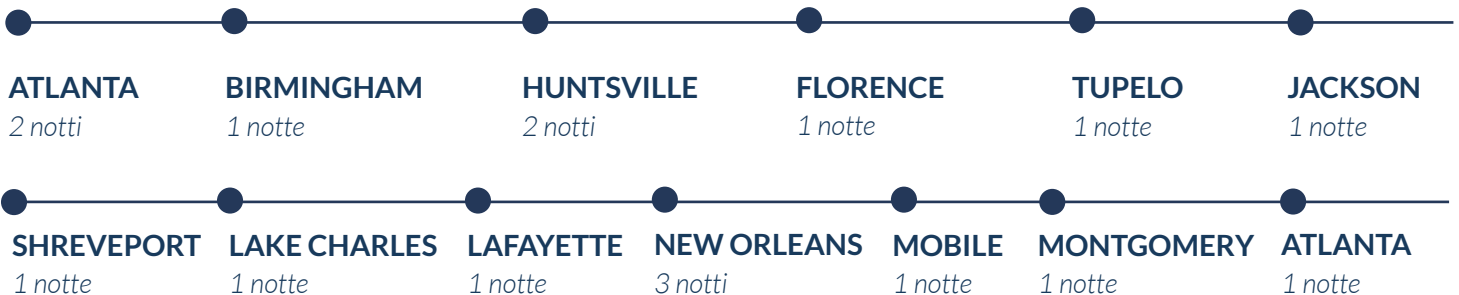

CITY LIFE/LIBRI/FILM/MUSICA/ON THE ROAD

LOUISIANA, ALABAMA E MISSISSIPPI

#Il profondo Sud USA on the road

LOUISIANA Feed Your Soul.

VISIT MISSISSIPPI

Sweet Home ALABAMA

QUOTA A PARTIRE DA

2.699 €

per persona

19 GIORNI / 17 NOTTI

TRAVEL · SOUTH USA

LA QUOTA COMPRENDE: Voli intercontinentali, Tasse aeroportuali, Noleggio auto (dal primo giorno), Pernottamento nelle strutture indicate o similari
Quote di gestione pratica Assistenza Alidays 24 h 24 e 7 giorni 7