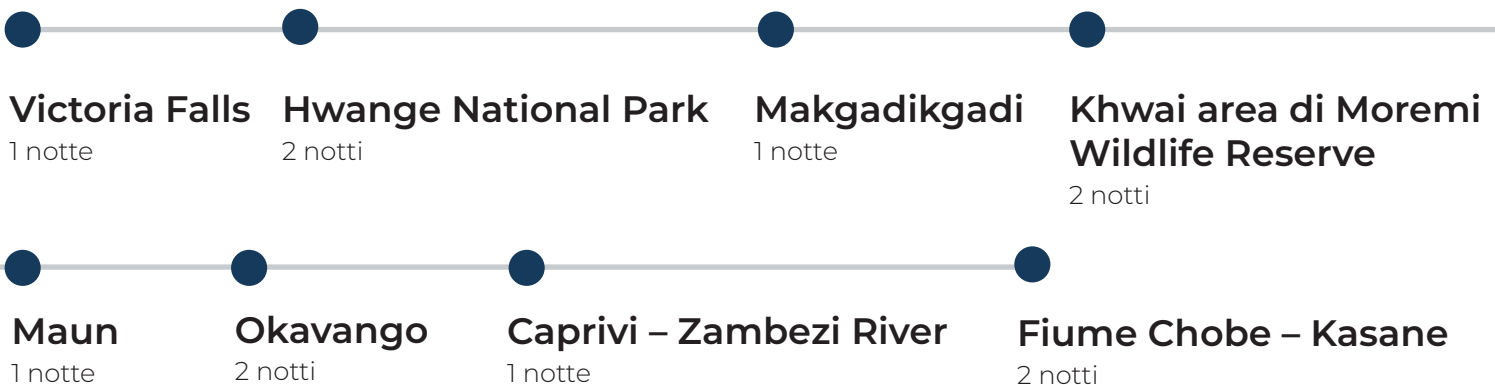

BOTSWANA
Natura/Safari/Tour guidato

Avventura in Botswana

a partire da 2.850€ / 13 giorni - 12 notti

INCLUSO: Sistemazione in tenda, su base doppia; Trattamento pensione completa; Traduttore parlante italiano; Voli intercontinentali, tratte interne; Tasse aeroportuali
ESCLUSO: Tutto quanto non espressamente indicato