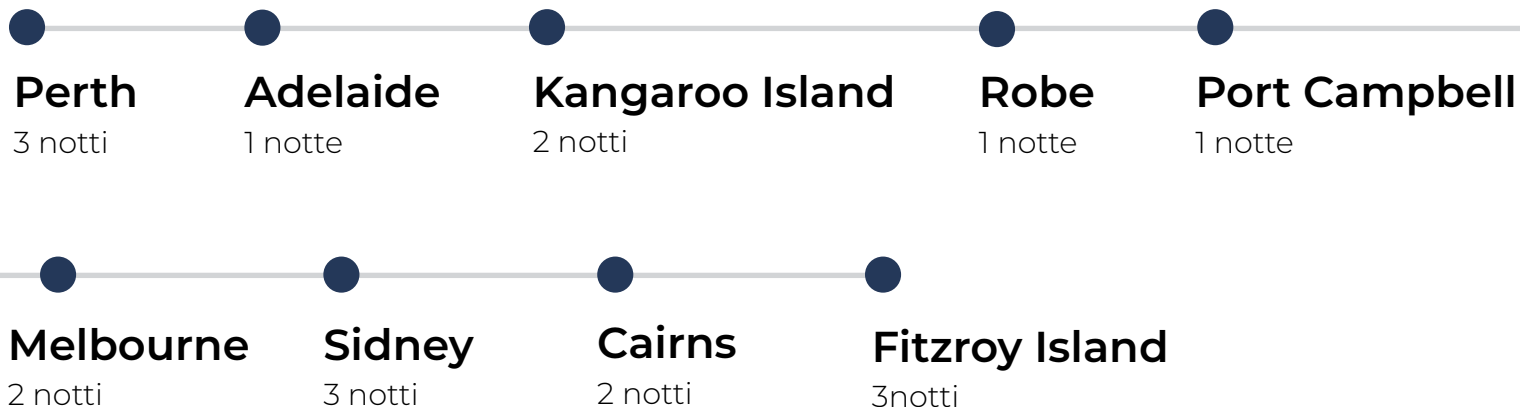

## # Easy Australia

*a partire da 4.986€ / 21 giorni - 18 notti*

**INCLUSO:** Voli intercontinentali e interni; Tasse aeroportuali; Noleggio auto cat standard da Adelaide a Melbourne  
Quota iscrizione; Assistenza Alidays h24 7/7 **ESCLUSO:** Tutto quanto non espressamente indicato