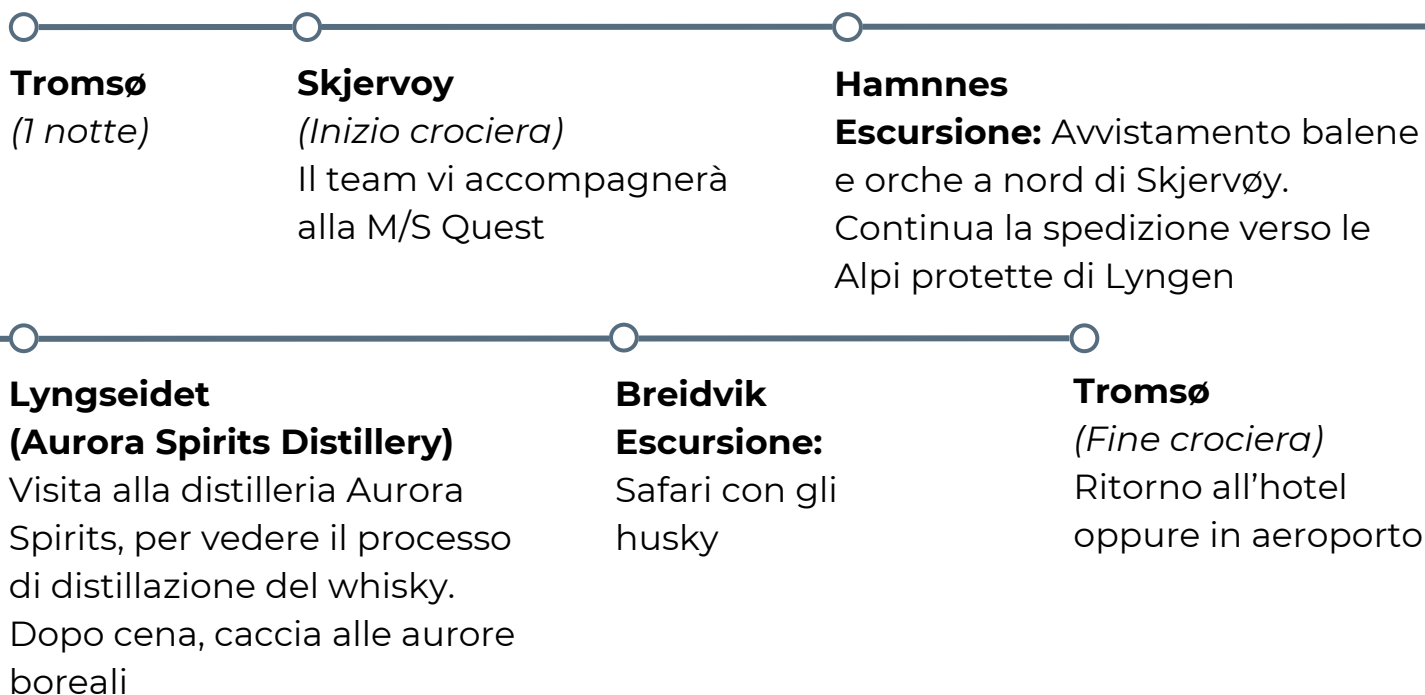

## Crociera in Norvegia

a partire da 4.080€ - 7 giorni / 6 notti

Quota per persona in camera doppia

Categoria: ★★ ★

**Trattamento:** Pensione completa a bordo della nave da crociera M/S Quest

### Incluso

- ✓ Assistenza Alidays h24 7/7
- ✓ Crociera M/S Quest (5 giorni) con trattamento di pensione completa
- ✓ Guide naturalistiche esperte
- ✓ Sistemazione a bordo in cabina
- ✓ Visite ed escursioni: Tromso, Avvistamento Balene, Aurora Boreale e Safari Con Husky
- ✓ Voli internazionali in cl.economy